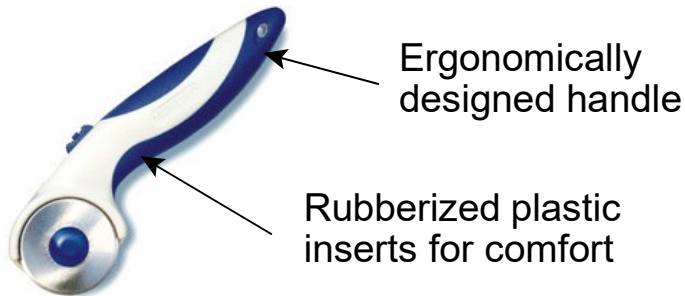

PC-45 Penguin Cutter

"The Coolest Cutter on the Planet"

Retractable cover for safety makes the blade mounting more secure than competitive rotary cutters. Rubberized plastic inserts on the handle make this ergonomically designed cutter even more comfortable. Can be used either right or left handed.

"El cortador más cool del planeta"

Cubierta retráctil para la seguridad hace que el montaje de las cuchillas más seguro que el corte rotativo competitivos. Inserciones de plástico recubiertos de goma en el mango hacen de este ergonómicamente diseñado cortador aún más cómodo. Puede ser utilizado ya sea diestro o zurdo